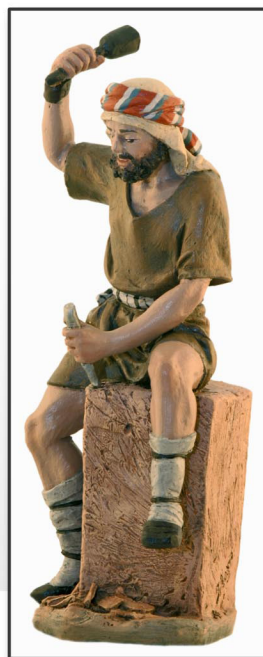

Cantero
Stone-cutter
Ref. 1603800
1 pieza. *Terracotta*

Zapatero
Cobbler
Ref. 1603700
1 pieza. *Terracotta*