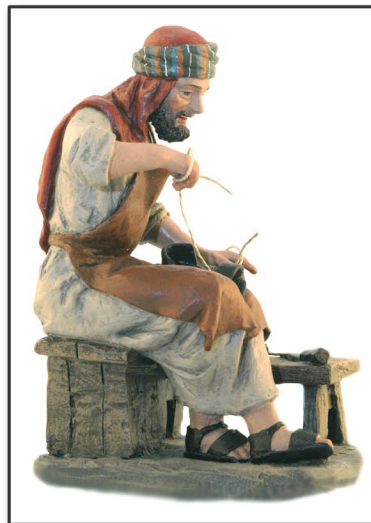

Zapatero
Cobbler
Ref. 1603700
1 pieza. *Terracotta*